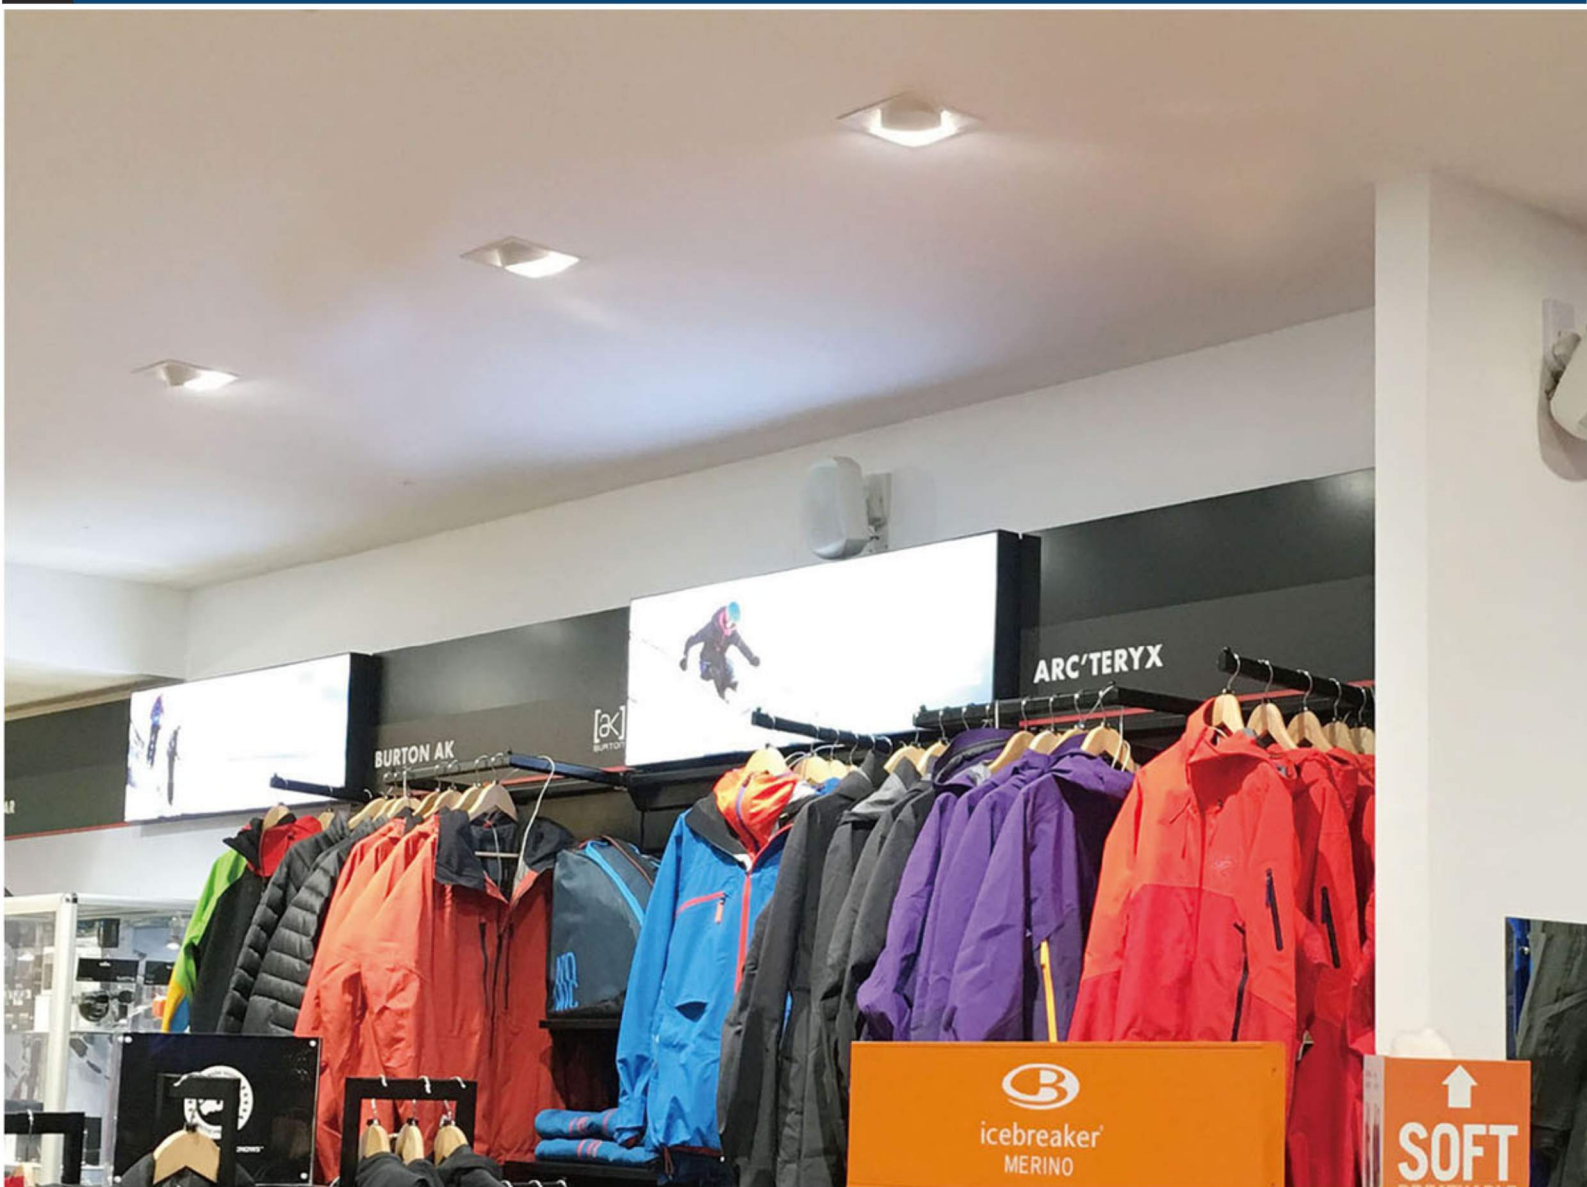

LED Einbauleuchten Spot Schwenkbar

LED Deckenleuchte

- **sehr hoher Standard, ENEC zertifiziert.**
- Nichia Chips
- empfehlen: etablierte Juweliere, Verkaufsläden, Supermarkt, Bäckerei ect.
- **super helles Licht, 2900LM**
- UGR<19, CRI>80/90
- stabiles Material (Aluminiumgehäuse)
- Gewicht :810g
- geeignet für Umgebungstemp. von -20°C bis 40°C
- Montage: Decken
- Gewährleistung: 5 Jahre