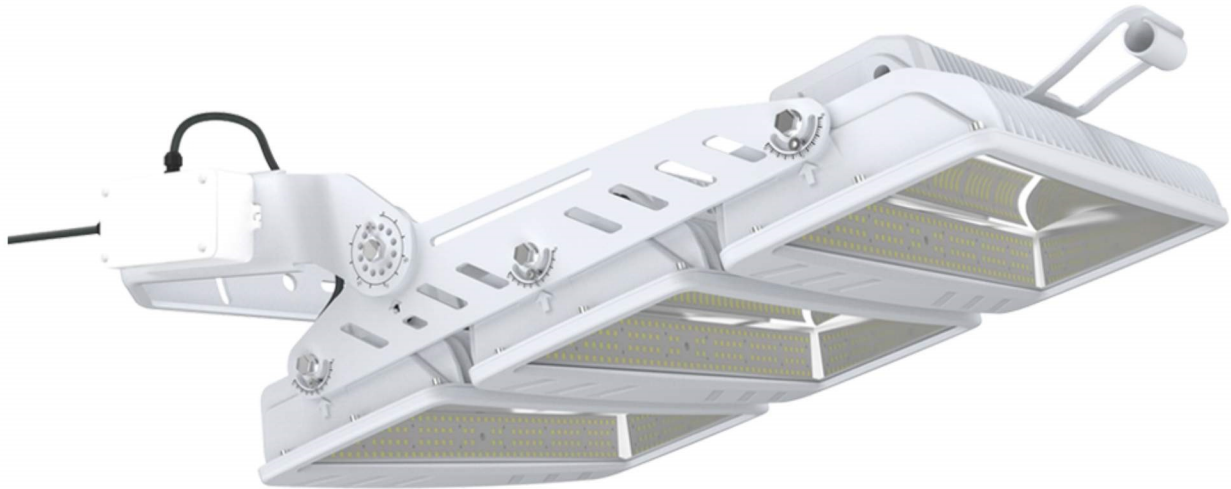

LED Hochleistungsflutlichtstrahler

LED Hochleistungsflutlichtstrahler

- Hochleistungscheinwerfer (300w, 600w,900w)
- 300w LED Fluter ersetzen 600-800w MHL, 600w LED ersetzen 1200w-1600w MHL
- Hochwertige Konfiguration mit Philips Lumenleds 5050
- Lichtausbeute:145lm/w
- Stoßfestigkeitsgrad: IK08
- Schutzart:IP66
- Gewährleistung: 5 Jahre
- geeignet für Hafen, Aussenbeleuchtung & Stadium

(600W) ▲

Leistung	Maße	Lumen	Lm/W	Kelvin	Art.-Nr.	Preis
600w	734x544x308mm	84980lm	145lm/w	5000K	113285	