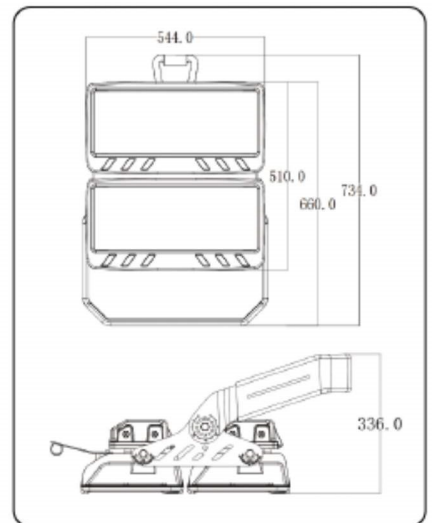

(600W) ▲

Leistung	Maße	Lumen	Lm/W	Kelvin	Art.-Nr.	Preis
600w	734x544x308mm	84980lm	145lm/w	5000K	113285	